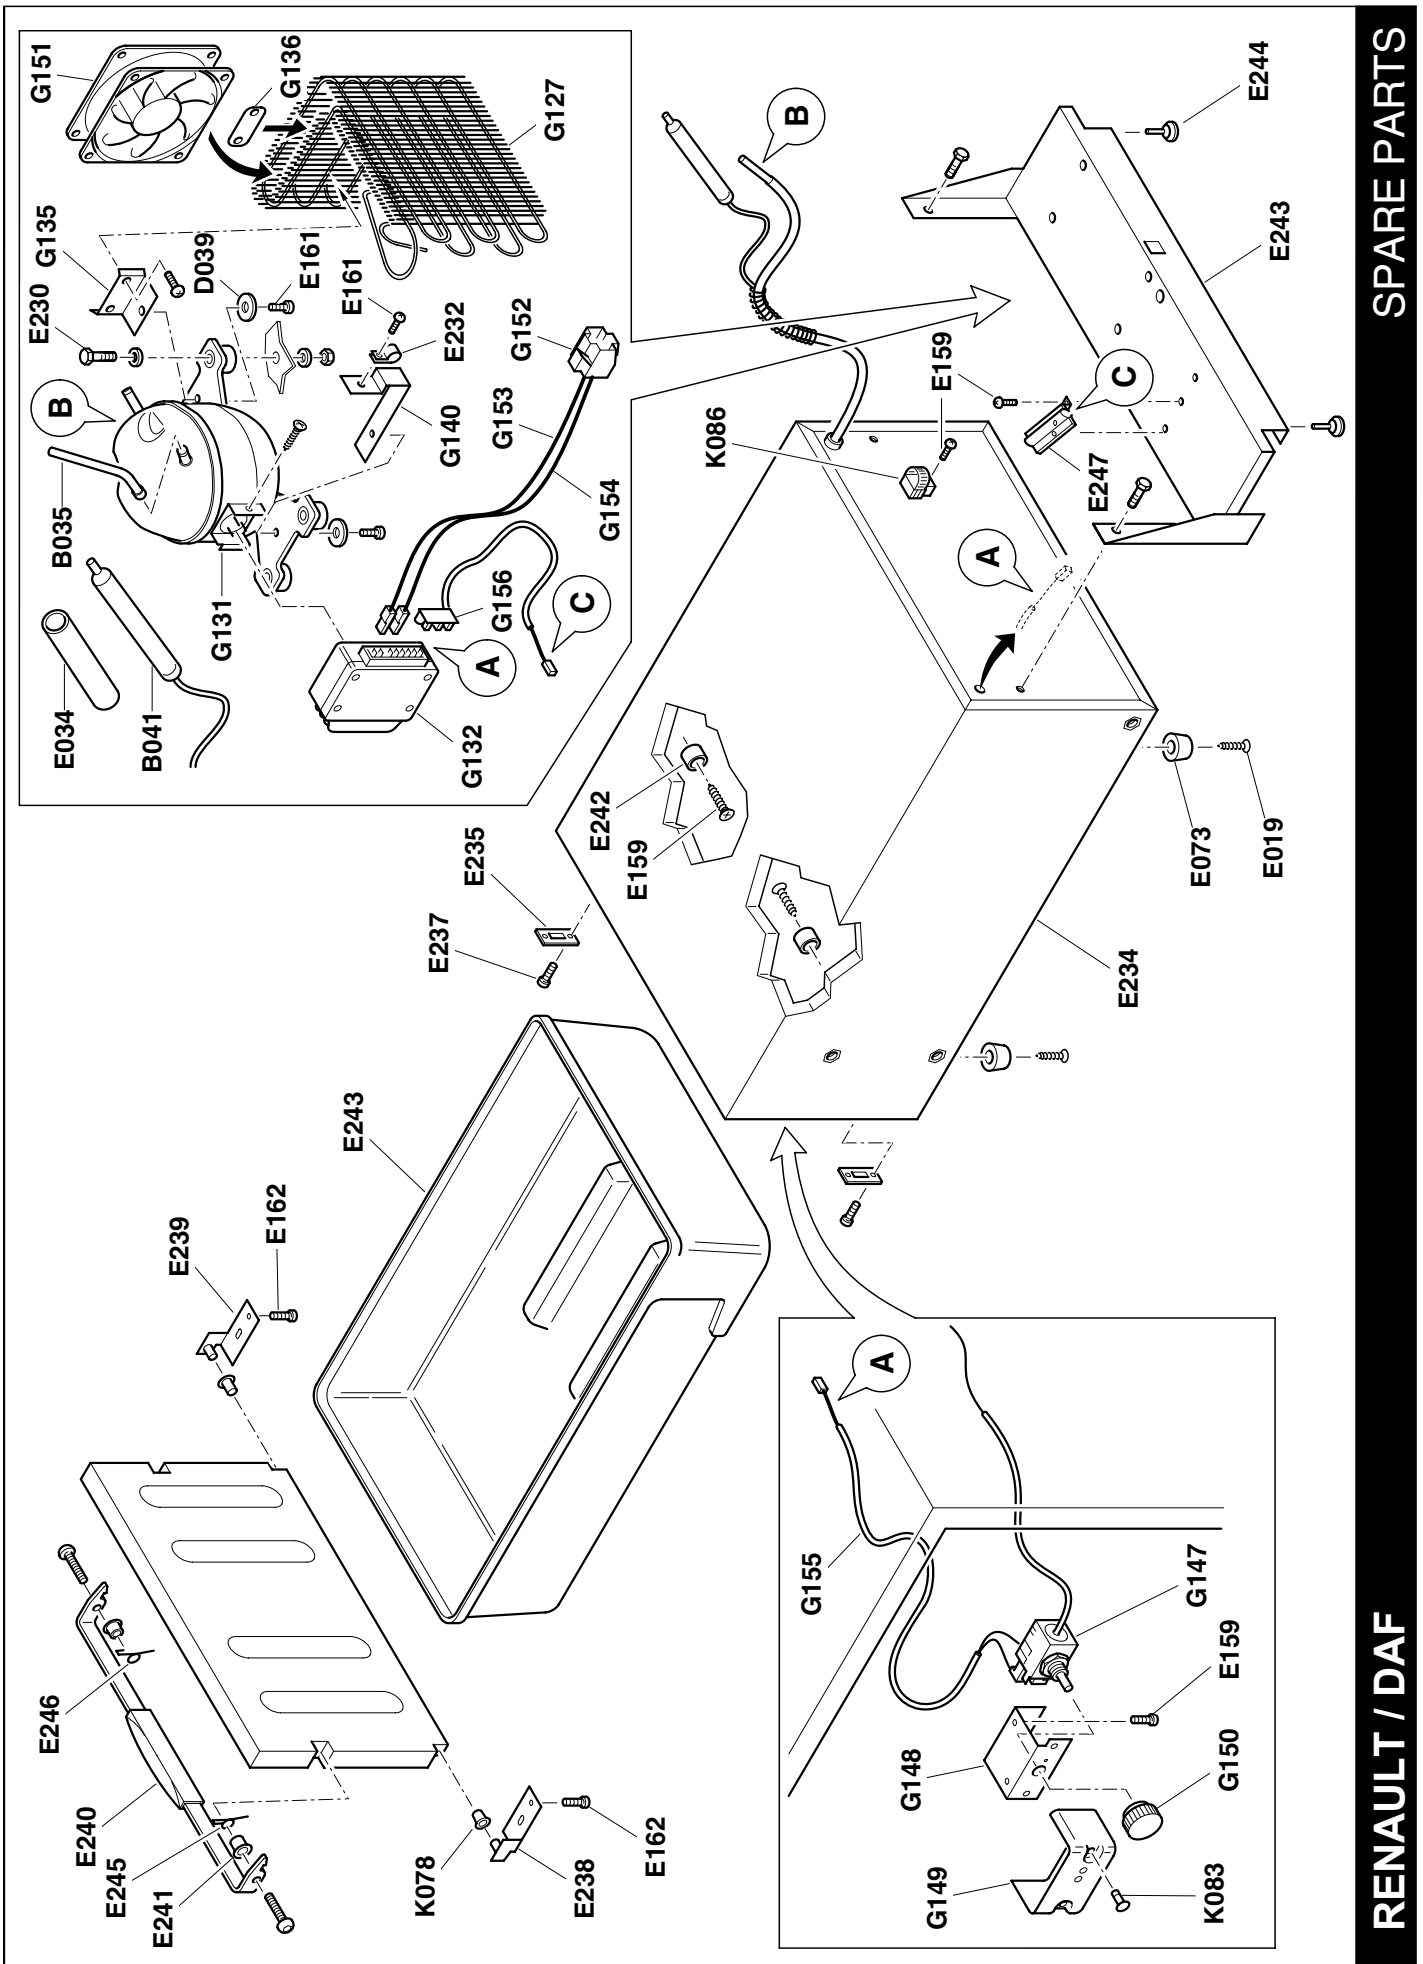

TB-36

ИНСТРУКЦИЯ ПОЛЬЗОВАТЕЛЯ

COD.	DESCRIZIONE	DESCRIPTION
B0385	TUBO	PIPE
B041	FILTRO	FILTER
E034	TUBO	PIPE
E073	PIEDINO	FOOT
E159	VITE	SCREW
E162	VITE	SCREW
E232	COLLARE	COLLAR
E234	BAULETTO	CHEST
E235	PIASTRINA	PLATE
E236	PORTA	DOOR
E237	VITE	SCREW
E238	CERNIERA DX	R.H.HINGE
E239	CERNIERA SX	L.H.HINGE
E240	MANIGLIA	HANDLE
E241	BOCCOLA	BUSH
E242	DISTANZIALE	SPACER
E243	BASAMENTO	BASE
E243	CASSETTO	DRAWER
E244	PIEDINO	FOOT
E245	MOLLA DX	SPRING
E246	MOLLA SX	SPRING
E247	SUPPORTO	PILLOW BLOCK
G118	STAFFA	STIRRUP
G127	CONDENSATORE	CONDENSER
G131	COMPRESSORE	COMPRESSOR
G132	CENTRALINA	ELECTR. UNIT
G135	STAFFA	STIRRUP
G136	STAFFA	STIRRUP
G140	STAFFA	STIRRUP
G147	TERMOSTATO	THERMOSTAT
G149	SCATOLA	BOX
G150	MANOPOLA	KNOB
G151	VENTILATORE	FAN
G152	CONNETTORE	CONNECTOR
G153	CAVO	CABLE
G154	CAVO	CABLE
G155	CAVO	CABLE
G156	CIRCUITO	CIRCUIT
K078	BOCCOLA	BUSH
K083	RIVETTO	RIVET
K086	COLLARE	COLLAR

SPARE PARTS

RENAULT / DAF

УСТАНОВКА

Установите холодильник на металлических каркасах и зафиксируйте его шестью винтами М6 в соответствующих местах (Рис. 02, А).

Подсоедините кабель питания (Рис. 02, В), соблюдая полярность.